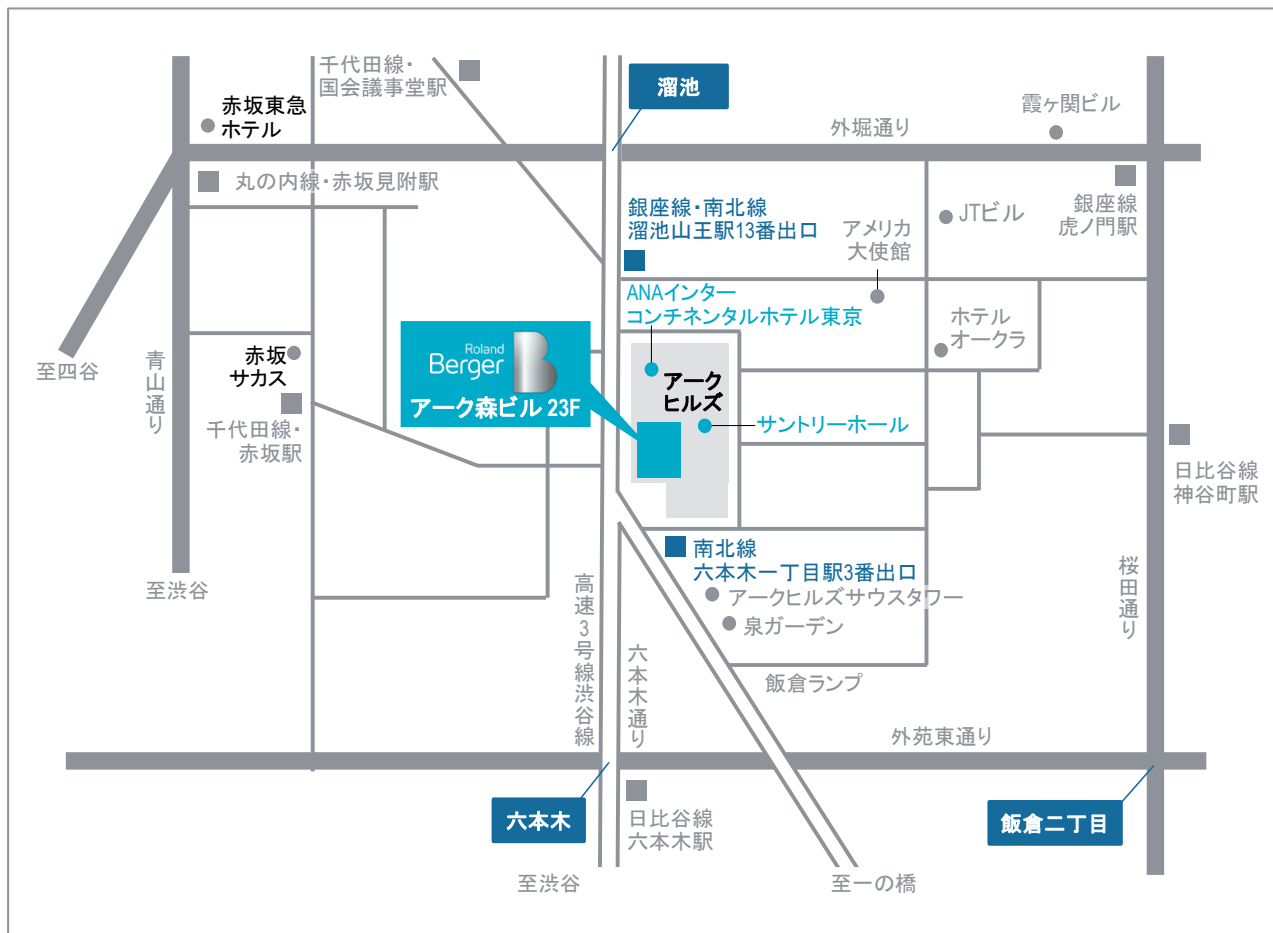

東京オフィスへのアクセス

公共交通機関

- > 最寄の地下鉄(東京メトロ)は、南北線・六本木一丁目駅、または銀座線・溜池山王駅となります
- > 両駅とも、駅から徒歩5分程度です

〒107-6023 東京都港区赤坂1-12-32 アーク森ビル 23F
株式会社ローランド・ベルガー
電話: 03-3587-6660 ファックス: 03-3587-6670
www.rolandberger.co.jp
www.rolandberger.tokyo